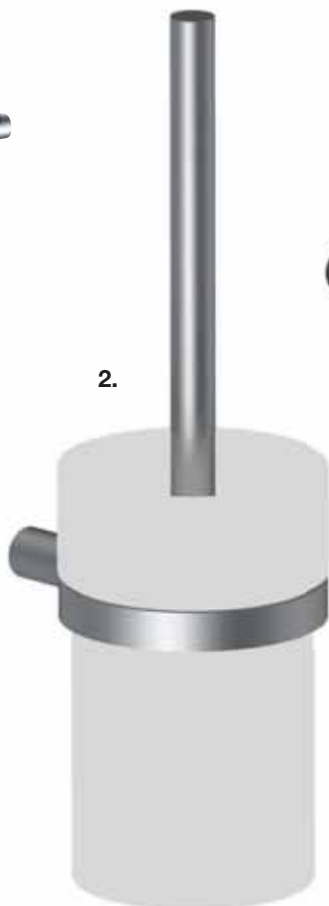

KNOX

1.

2.

2.

2.

3.

1. KNOX WC-PAPERSHÅLLARE

Rostfritt stål. B 150 x H 96 x D 65 mm.

Borrmontage:

- Borstat stål, 449 kr [art nr 8740040].
- Polerat stål, 449 kr [art nr 8740042].
- Svart stål, 449 kr [art nr 8744054].

Limmontage (limbrickor ingår):

- Borstat stål, 659 kr [art nr 8744055].
- Polerat stål, 659 kr [art nr 8744056].
- Svart stål, 659 kr [art nr 8744057].

2. KNOX WC-BORSTE MED HÅLLARE

Set med borste och hållare. Rostfritt stål och plast. B 128 x H 365 x D 93 mm.

Borrmontage:

- Borstat stål, 1 199 kr [art nr 8714265].
- Polerat stål, 1 249 kr [art nr 8714266].
- Svart stål, 999 kr [art nr 8714267].

Limmontage (limbrickor ingår):

- Borstat stål, 1 109 kr [art nr 8714271].
- Polerat stål, 1 109 kr [art nr 8714272].
- Svart stål, 1 109 kr [art nr 8714273].

3. KNOX RESERVBORSTE

Utbytesborste med skaft till WC-set nr 2.

- Borstat stål, 129 kr [art nr 8714268].
- Polerat stål, 129 kr [art nr 8714269].
- Svart stål, 129 kr [art nr 8714270].