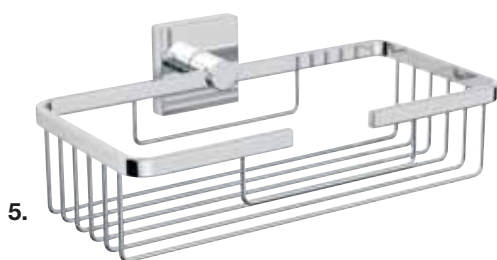

### S-LINE KORG STOR

Praktisk trådkorg till duschen eller badkaret. Korgen rymmer det mesta i flaskväg och under finns smarta krokar för att hänga fotfil, tvättsvamp eller annat på snören. Som resten av S-line-serien är korgen tillverkad i förkromad mässing. Korg stor, 729 kr [art nr 8507861]. Finns även för limmontage.

1.

2.

3.

4.

5.

6.

**1. S-LINE ENKELKROK** Förkromad mässing. B 50 x H 50 x D 50 mm. Limbricka ingår vid produkt för limning.  
- Bormontage, 269 kr [art nr 8740078].  
- Limmontage, 329 kr [art nr 8754915].

**2. S-LINE DUBBELKROK** Förkromad mässing. B 60 x H 60 x D 50 mm. Limbricka ingår vid produkt för limning.  
- Bormontage, 329 kr [art nr 8740079].  
- Limmontage, 389 kr [art nr 8754916].

**3. S-LINE TVÅLKOPP** Förkromad mässing/frostat glas. B 120 x H 60 x D 140 mm. Limbricka ingår vid produkt för limning.  
- Bormontage, 549 kr [art nr 8740088].  
- Limmontage, 609 kr [art nr 8507862].

**4. S-LINE TANDBORSTHÅLLARE** Förkromad mässing/frostat glas. B 70 x H 110 x D 100 mm. Limbricka ingår vid produkt för limning.  
- Bormontage, 549 kr [art nr 8740087].  
- Limmontage, 609 kr [art nr 8900555].