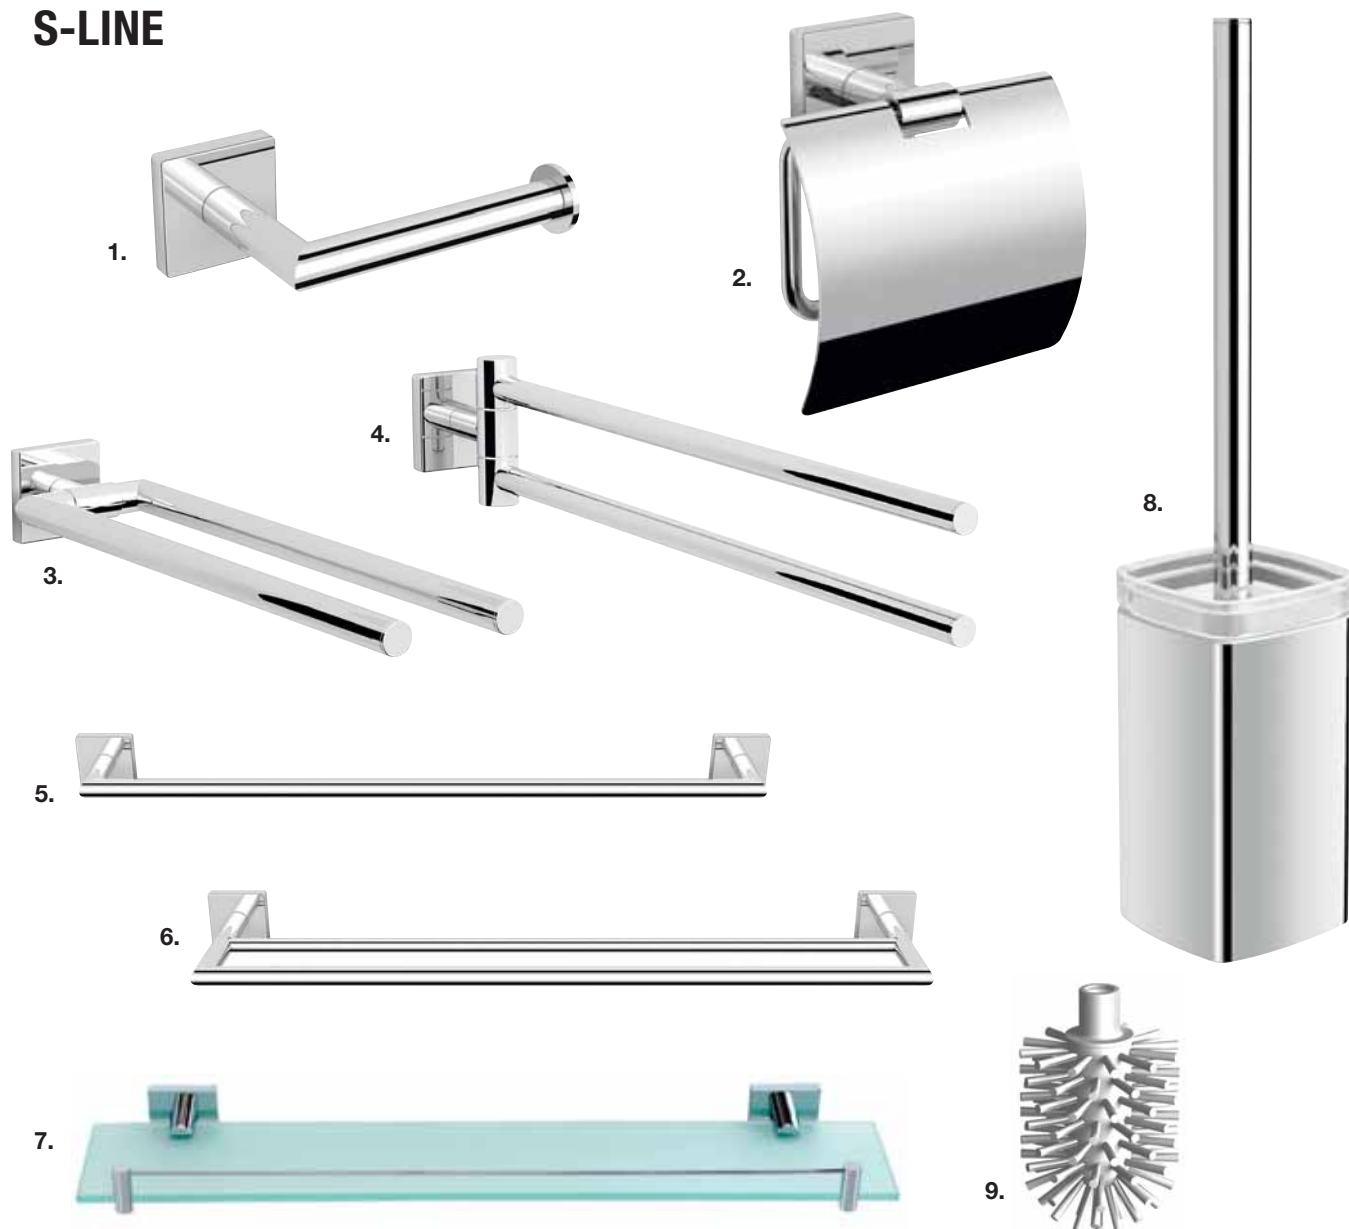

S-LINE

1. S-LINE RESERVAPPERSHÅLLARE

Förkromad mässing.
B 150 x H 50 x D 90 mm. Limbricka ingår vid produkt för limning.

- Borrmontage, 449 kr [art nr 8740086].
- Limmontage, 509 kr [art nr 8744059].

2. S-LINE WC-PAPPERSHÅLLARE

Förkromad mässing.
B 130 x H 130 x D 70 mm. Limbricka ingår vid produkt för limning.

- Borrmontage, 659 kr [art nr 8740085].
- Limmontage, 719 kr [art nr 8744058].

3. S-LINE DUBBEL HANDDUKSSTÅNG

B 60 x H 300 x D 50 mm. Förkromad mässing. Limbricka ingår vid produkt för limning.

- Borrmontage, 899 kr [art nr 8740081].
- Limmontage, 959 kr [art nr 8754917].

4. S-LINE DUBBEL HANDDUKSSTÅNG

Svängbar. Förkromad mässing.
B 450 x H 50 x D 80 mm. Limbricka ingår vid produkt för limning.

- Borrmontage, 899 kr [art nr 8740080].
- Limmontage, 959 kr [art nr 8754918].

5. S-LINE HANDDUKSSTÅNG

Förkromad mässing. B 650 x H 50 x D 80 mm. Limbricka ingår vid produkt för limning.

- Borrmontage, 899 kr [art nr 8740082].
- Limmontage, 1 019 kr [art nr 8754919].

6. S-LINE DUBBEL HANDDUKSSTÅNG

B 650 x H 50 x D 150 mm. Förkromad mässing. Limbricka ingår vid produkt för limning.

- Borrmontage, 1 099 kr [art nr 8740083].
- Limmontage, 1 219 kr [art nr 8754920].

7. S-LINE GLASHYLLA

Förkromad mässing/frostat glas.
B 600 x H 50 x D 120 mm. Limbricka ingår vid produkt för limning.

- Borrmontage, 799 kr [art nr 8740084].
- Limmontage, 919 kr [art nr 8892187].

8. S-LINE WC-BORSTE MED HÅLLARE

Fristående. Förkromad mässing/frostat glas. B 100 x H 520 x D 100 mm.

- 1 099 kr [art nr 8740090].

9. S-LINE UTBYTESBORSTE

- 129 kr [art nr 901044].