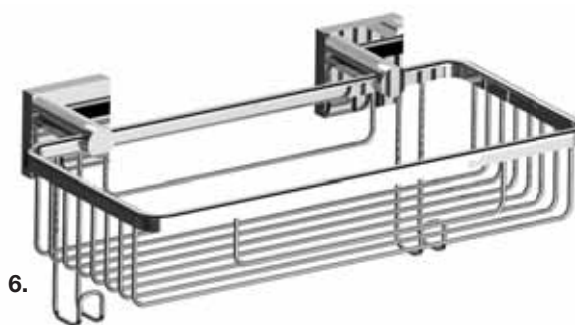

### S-LINE KORG STOR

Praktisk trådkorg till duschen eller badkaret. Korgen rymmer det mesta i flaskväg och under finns smarta krokar för att hänga fotfil, tvättsvamp eller annat på snören. Som resten av S-line-serien är korgen tillverkad i förkromad mässing. Korg stor, 729 kr [art nr 8507861]. Finns även för limmontage.

1.

2.

3.

4.

5.

6.

**1. S-LINE ENKELKROK** Förkromad mässing. B 50 x H 50 x D 50 mm. Limbricka ingår vid produkt för limning.  
- Bormontage, 269 kr [art nr 8740078].  
- Limmontage, 329 kr [art nr 8754915].

**2. S-LINE DUBBELKROK** Förkromad mässing. B 60 x H 60 x D 50 mm. Limbricka ingår vid produkt för limning.  
- Bormontage, 329 kr [art nr 8740079].  
- Limmontage, 389 kr [art nr 8754916].

**3. S-LINE TVÅLKOPP** Förkromad mässing/frostat glas. B 120 x H 60 x D 140 mm. Limbricka ingår vid produkt för limning.  
- Bormontage, 549 kr [art nr 8740088].  
- Limmontage, 609 kr [art nr 8507862].