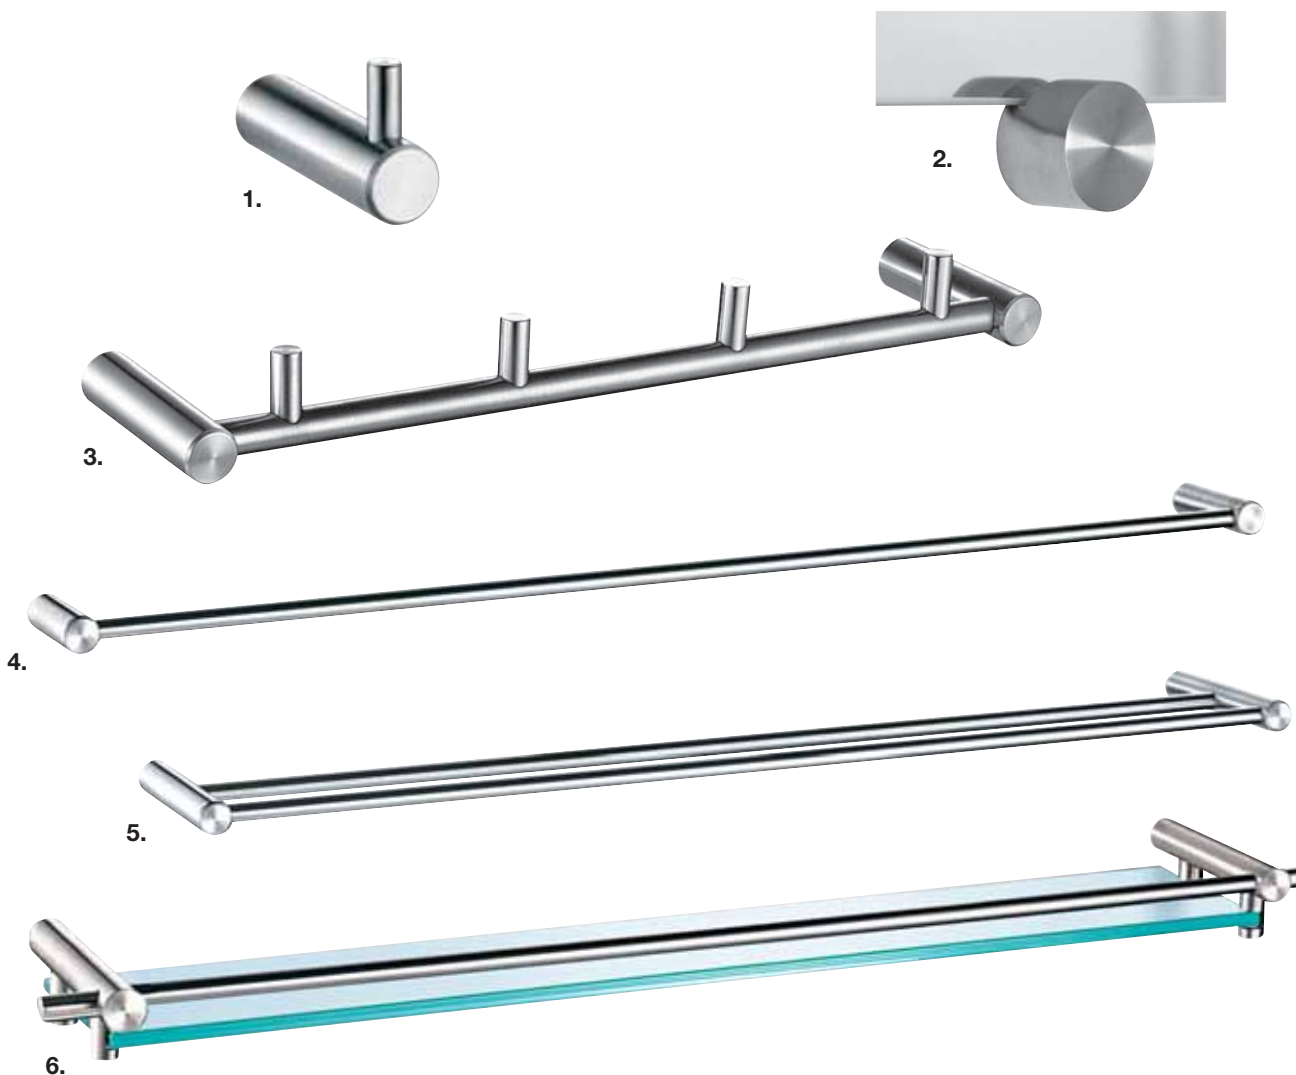

1. KNOX ENKELKROK

Rostfritt stål. 35 mm djup.

Borrmontage:

- Borstat stål, 189 kr [art nr 8740033].
- Polerat stål, 189 kr [art nr 8740037].
- Svart stål, 189 kr [art nr 8754902].

Limmontage (limbricka ingår):

- Borstat stål, 299 kr [art nr 8754912].
- Polerat stål, 299 kr [art nr 8754913].
- Svart stål, 299 kr [art nr 8754914].

2. KNOX SPEGLHÅLLARE

Rostfritt stål. Ø 24 mm. 4-pack.

Borrmontage:

- Borstat stål, 499 kr [art nr 8740044].
- Polerat stål, 499 kr [art nr 8740045].
- Svart stål, 499 kr [art nr 8879684].

Limmontage (limbrickor ingår):

- Borstat stål, 929 kr [art nr 8879688].
- Polerat stål, 929 kr [art nr 8879689].
- Svart stål, 929 kr [art nr 8879690].

KNOX LIMBRICKA FÖR SPEGLHÅLLARE

4-pack.

- Borstat stål, 429 kr [art nr 8221849].
- Polerat stål, 429 kr [art nr 8221850].
- Svart stål, 429 kr [art nr 8221851].

3. KNOX KROKRAD

Fyra krokar. Rostfritt stål.
B 318 x H 31 x D 65 mm.

Borrmontage:

- Borstat stål, 599 kr [art nr 8740032].
- Polerat stål, 599 kr [art nr 8740036].
- Svart stål, 599 kr [art nr 8754901].

Limmontage (limbrickor ingår):

- Borstat stål, 1 109 kr [art nr 8754909].
- Polerat stål, 1 109 kr [art nr 8754910].
- Svart stål, 1 109 kr [art nr 8754911].

4. KNOX HANDDUKSSTÅNG

Rostfritt stål. B 618 x H 18 x D 65 mm.

Borrmontage:

- Borstat stål, 749 kr [art nr 8740030].
- Polerat stål, 749 kr [art nr 8740034].
- Svart stål, 749 kr [art nr 8754899].

Limmontage (limbrickor ingår):

- Borstat stål, 959 kr [art nr 8754903].
- Polerat stål, 959 kr [art nr 8754904].
- Svart stål, 959 kr [art nr 8754905].

5. KNOX HANDDUKSSTÅNG DUBBEL

Rostfritt stål. B 618 x H 18 x D 110 mm.

Borrmontage:

- Borstat stål, 899 kr [art nr 8740031].
- Polerat stål, 899 kr [art nr 8740035].
- Svart stål, 899 kr [art nr 8754900].

Limmontage (limbrickor ingår):

- Borstat stål, 1 109 kr [art nr 8754906].
- Polerat stål, 1 109 kr [art nr 8754907].
- Svart stål, 1 109 kr [art nr 8754908].

6. KNOX GLASHYLLA

Rostfritt stål och glas.
B 610 x H 39 x D 110 mm.

Borrmontage:

- Borstat stål, 999 kr [art nr 8740038].
- Polerat stål, 999 kr [art nr 8740039].
- Svart stål, 999 kr [art nr 8892181].

Limmontage (limbrickor ingår):

- Borstat stål, 1 209 kr [art nr 8892184].
- Polerat stål, 1 209 kr [art nr 8892185].
- Svart stål, 1 209 kr [art nr 8892186].