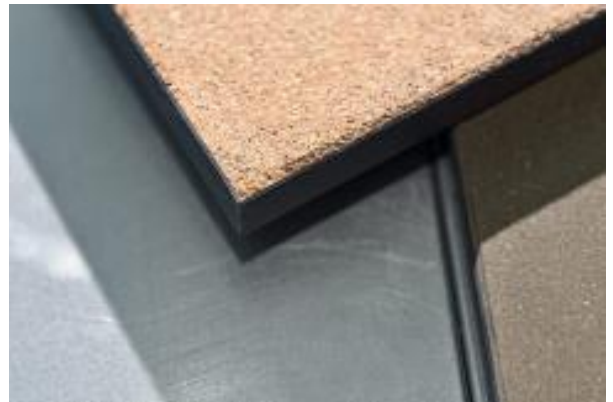

# Löslagda golv med Caesar

Beklädda med kork på baksidan och en ramfog runt plattan.

Underlag :  
Klass A  
Plant underlag, inga ryggar.

Format :  
60x60, 60x120, 120x120  
75x75, 90x90  
30x120

# Löslagda golv med Caesar

Beklädda med kork på baksidan och en ramfog runt plattan.

Kontor

Utställning

Mässor

Butik

Showroom

Pop up store