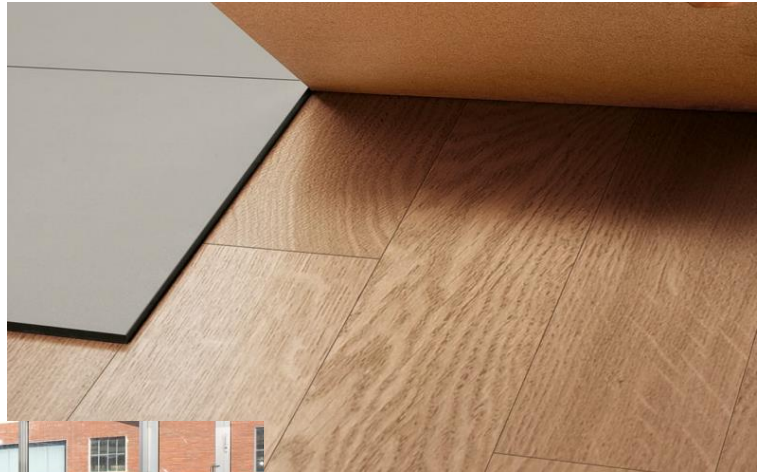

# Löslagda golv med Caesar

Beklädda med kork på baksidan och en ramfog runt plattan.

Underlag :  
Klass A  
Plant underlag, inga ryggar.

Format :  
60x60, 60x120, 120x120  
75x75, 90x90  
30x120

# Löslagda golv med Caesar

Beklädda med kork på baksidan och en ramfog runt plattan.

Kontor

Utställning

Mässor

Butik

Showroom

Pop up store