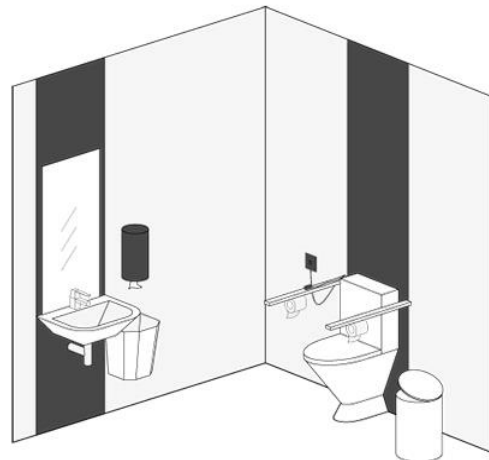

Publik HWC

Ljushetskontraster på minst 40 enheter enligt NCS

**HWC**

Mått 2,20 m x 2,20 m. Plats till höger om wc-stolen är 90 cm. Till vänster 95 cm.

Plats mellan handfat och wc-stol är 72 cm.

Handfatet är handikappanpassat.

Fritt dörröppningsmått är 87 cm.

Handikapplås finns.

HWC med dusch

HWC är tillräcklig stor för att vända i stor rullstol.

Plats till höger om wc-stolen är 90 cm. Till vänster 100 cm.

Plats mellan handfat och wc-stol är 85 cm.