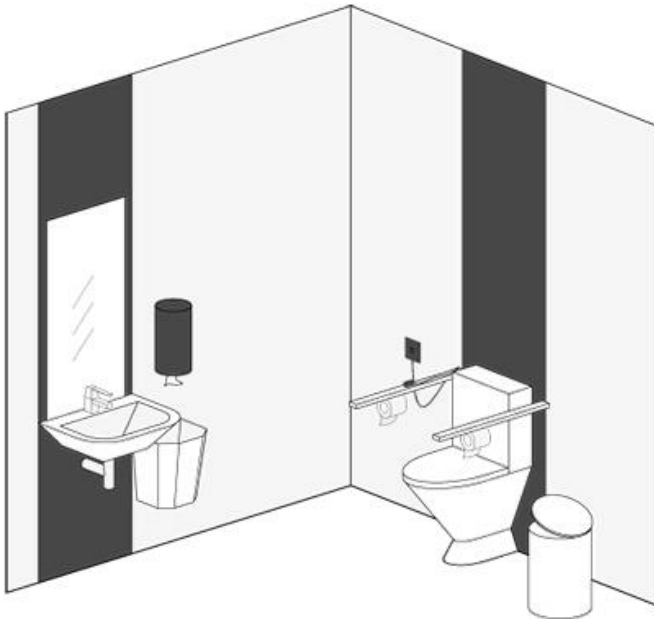

Publik HWC

Ljushetskontraster på minst 40 enheter enligt NCS

**HWC**

Mått 2,20 m x 2,20 m. Plats till höger om wc-stolen är 90 cm. Till vänster 95 cm.

Plats mellan handfat och wc-stol är 72 cm.

Handfatet är handikappanpassat.

Fritt dörröppningsmått är 87 cm.

Handikapplås finns.

HWC med dusch

HWC är tillräcklig stor för att vända i stor rullstol.

Plats till höger om wc-stolen är 90 cm. Till vänster 100 cm.

Plats mellan handfat och wc-stol är 85 cm.