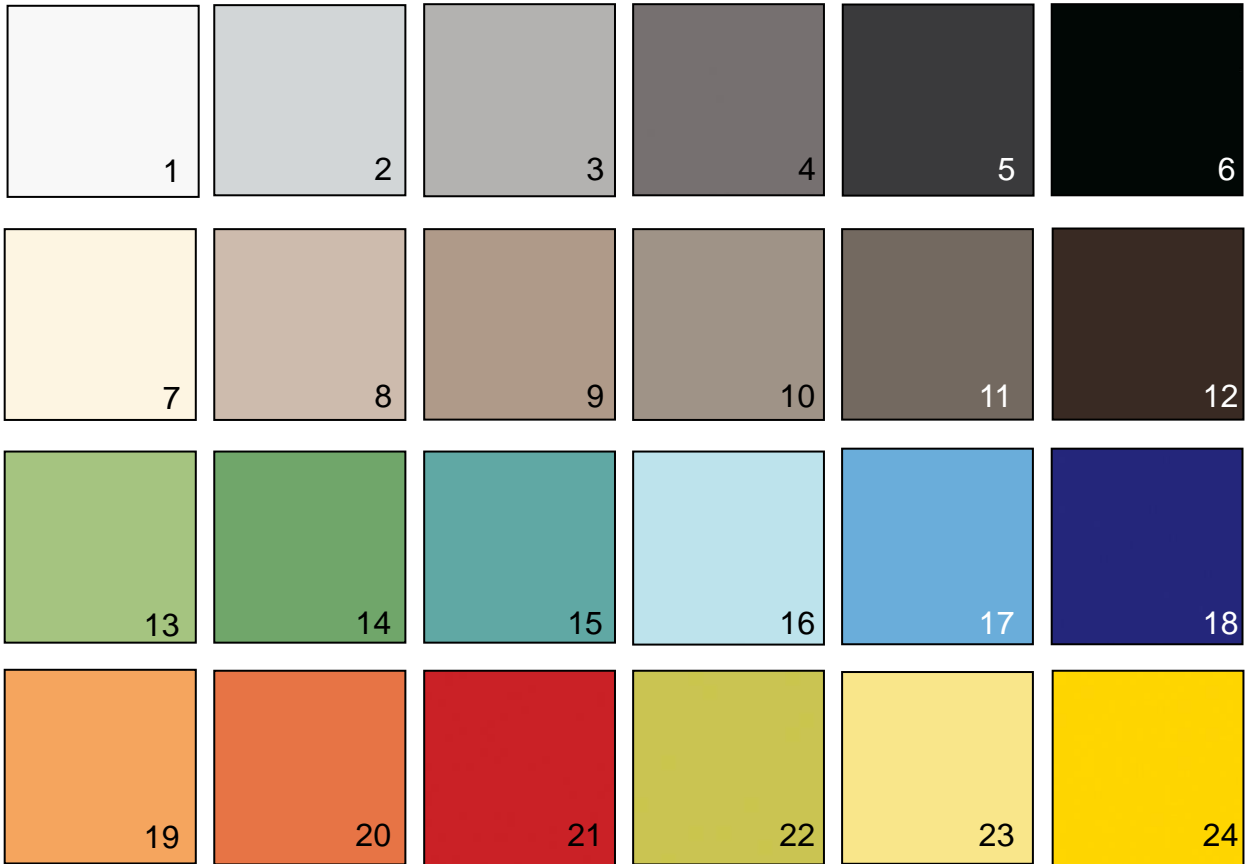

Spectrum139

Detta är en klassisk enfärgad kakel serie som används i hus och hem och projekt.

Produkten är en Bicottura UNI EN 14411 / K BIII (GL) Glaserad.

Alla färger finns i 148x148 och 198x198 samt 198x398 blankt och matt