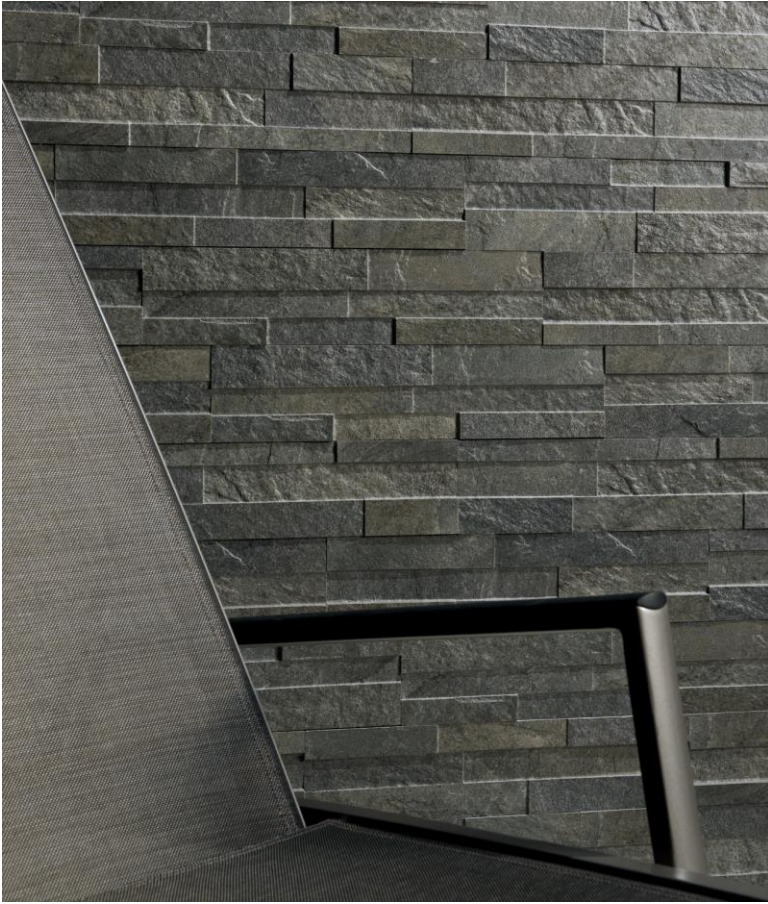

Format : 30x60

Bianco

Cenere

Grigio

Nero

Mandorla

Cappuccino

Maronne

Hong Kong

Miami

Format : 10,5x45

Dark Quartz

Silver grey

Muretto stavmosaik