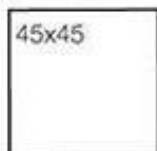

Comblanchien

Faro

Kirkby

XL 107

Produkten är en Granitkeramik UNI EN 14411 / G.

Oglaserad och är frost beständig.

Format : 160x320, 160x160, 120x278, 120x120, 60x60, 30x60, 30x30

Friktion : R 10

Mint

Välja format på plattor

Standard format

Stora format

Välja format på plattor

XL format plattor

160x320

62^{7/8}"x125^{3/4}"