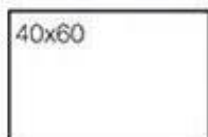

Comblanchien

Faro

Kirkby

XL 107

Produkten är en Granitkeramik UNI EN 14411 / G.

Oglaserad och är frost beständig.

Format : 160x320, 160x160, 120x278, 120x120, 60x60, 30x60, 30x30

Friktion : R 10

Mint

Välja format på plattor

Standard format

Stora format

Välja format på plattor

XL format plattor

160x320

62^{7/8}"x125^{3/4}"