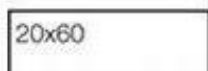

Comblanchien

Faro

Kirkby

XL 107

Produkten är en Granitkeramik UNI EN 14411 / G.

Oglaserad och är frost beständig.

Format : 160x320, 160x160, 120x278, 120x120, 60x60, 30x60, 30x30

Friktion : R 10

Mint

Välja format på plattor

Standard format

Stora format

Välja format på plattor

XL format plattor

160x320

62^{7/8}"x125^{3/4}"