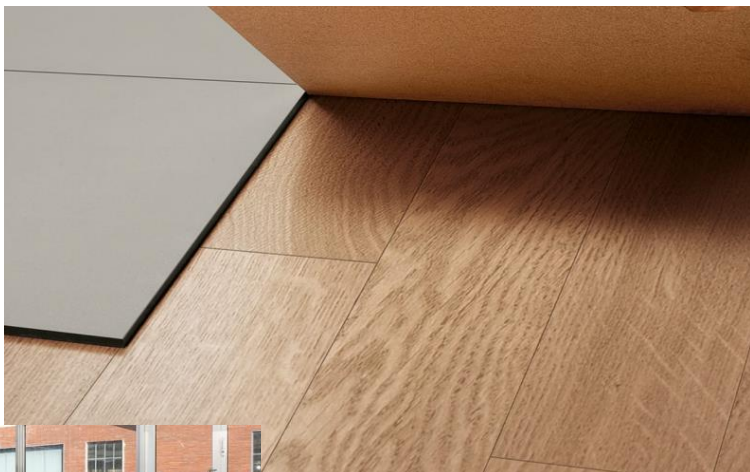

# Löslagda golv med Caesar

Beklädda med kork på baksidan och en ramfog runt plattan.

Underlag :

Klass A

Plant underlag, inga ryggar.

Format :

60x60, 60x120, 120x120

75x75, 90x90

30x120