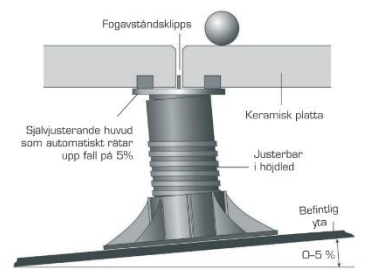

Systemgolvs pelare
28-38 - 50:- / st

Systemgolvs pelare
37,5-50 - 50:- / st

Systemgolvs pelare
50-70 - 55:- / st

Systemgolvs pelare
75-120 - 60:- / st

Plattlyft
800:-

25 - 40 mm

40 - 70 mm

60 - 100 mm