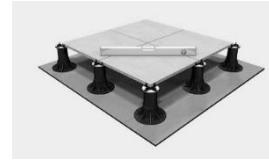

Systemgolvs pelare
28-38 - 50:- / st

Systemgolvs pelare
37,5-50 - 50:- / st

Systemgolvs pelare
50-70 - 55:- / st

Systemgolvs pelare
75-120 - 60:- / st

Plattlyft
800:-

25 - 40 mm

40 - 70 mm

60 - 100 mm

37,5 - 50 mm

60 - 75 mm

Format plattor

60x120

45x90

60x60

50x50

30x60