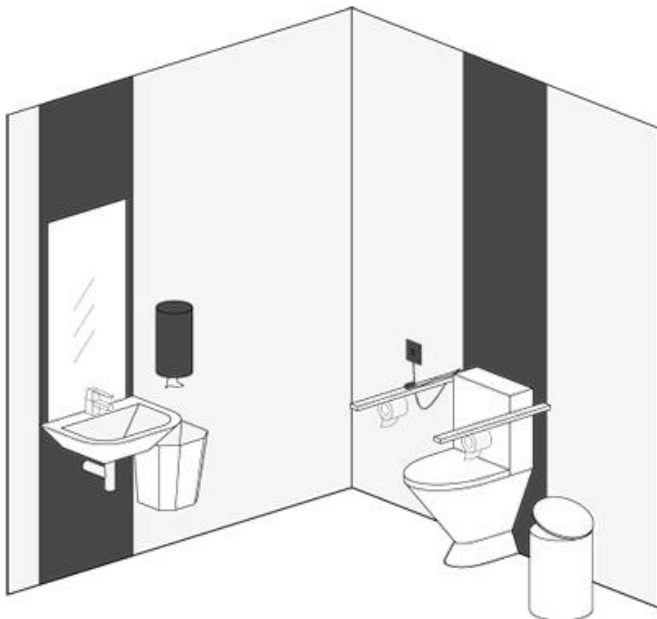

### **HWC**

Mått 2,20 m x 2,20 m. Plats till höger om wc-stolen är 90 cm. Till vänster 95 cm.

Plats mellan handfat och wc-stol är 72 cm.

Handfatet är handikappanpassat.

Fritt dörröppningsmått är 87 cm.

Handikapplås finns.

### **HWC med dusch**

HWC är tillräcklig stor för att vända i stor rullstol.

Plats till höger om wc-stolen är 90 cm. Till vänster 100 cm.

Plats mellan handfat och wc-stol är 85 cm.

Handfatet är handikappanpassat.