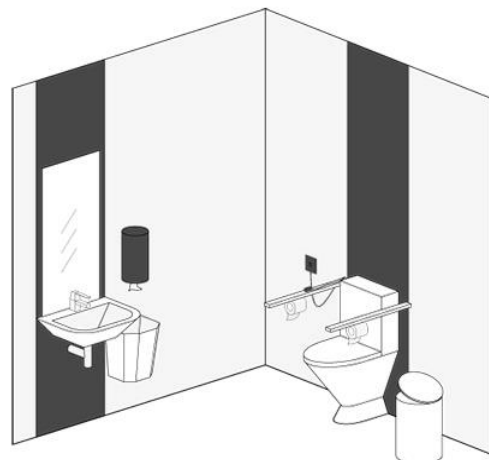

INTERNI 112, Ledtråksplattor vägg

Produkten är en monocottura UNI EN 14411 / H Blb (GL) Glaserad.
Klinker serie som används i hus och hem samt projekt
Interni matt golv & vägg,
Transparenze blank vägg
Format : 5x5, 10x10, 5x20, 20x20, 10x20, 5x40, 20x40.

Accenter nedan under 0,5 ljushetstal, över 40 NCS punkters skillnad