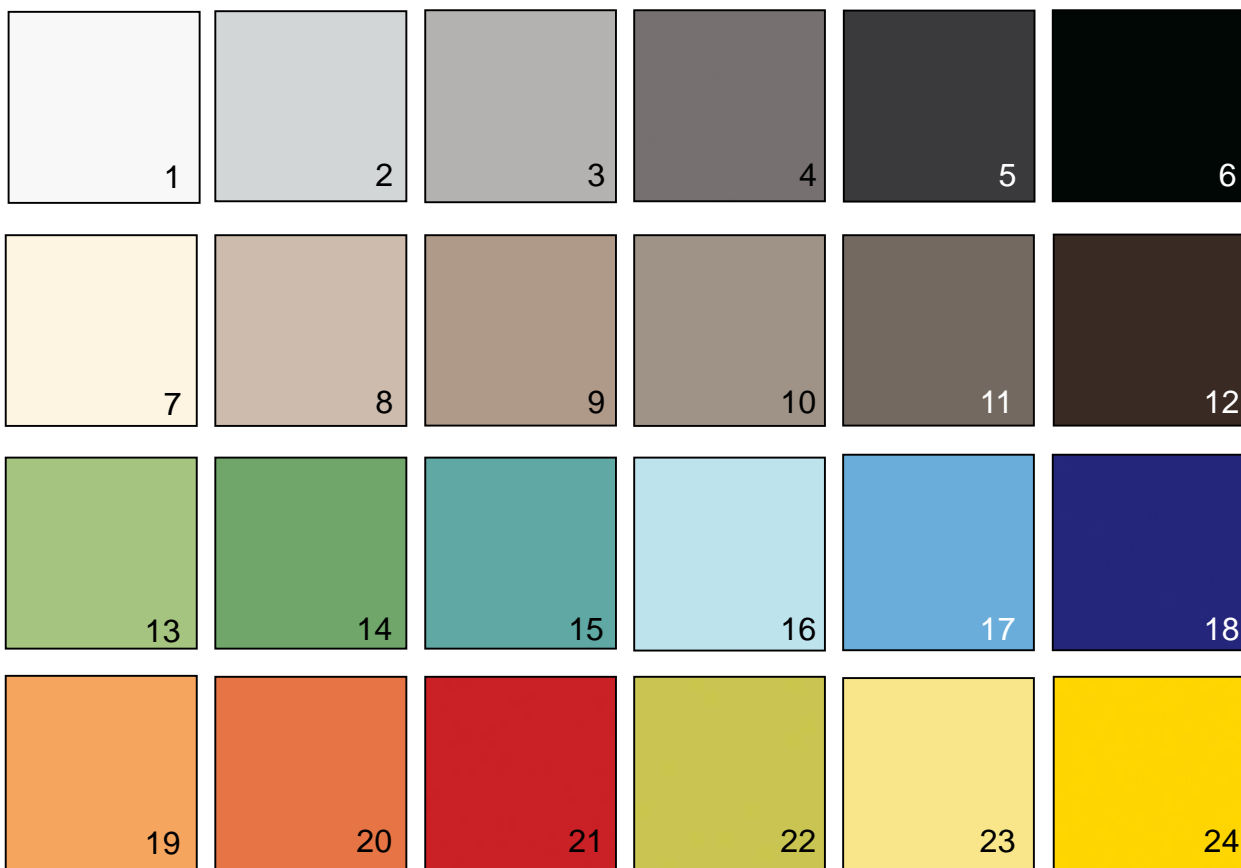

Spectrum139

Detta är en klassisk enfärgad kakel serie som används i hus och hem och projekt.

Produkten är en Bicottura UNI EN 14411 / K BIII (GL) Glaserad.

Alla färger finns i 148x148 och 198x198 samt 198x398 blankt och matt