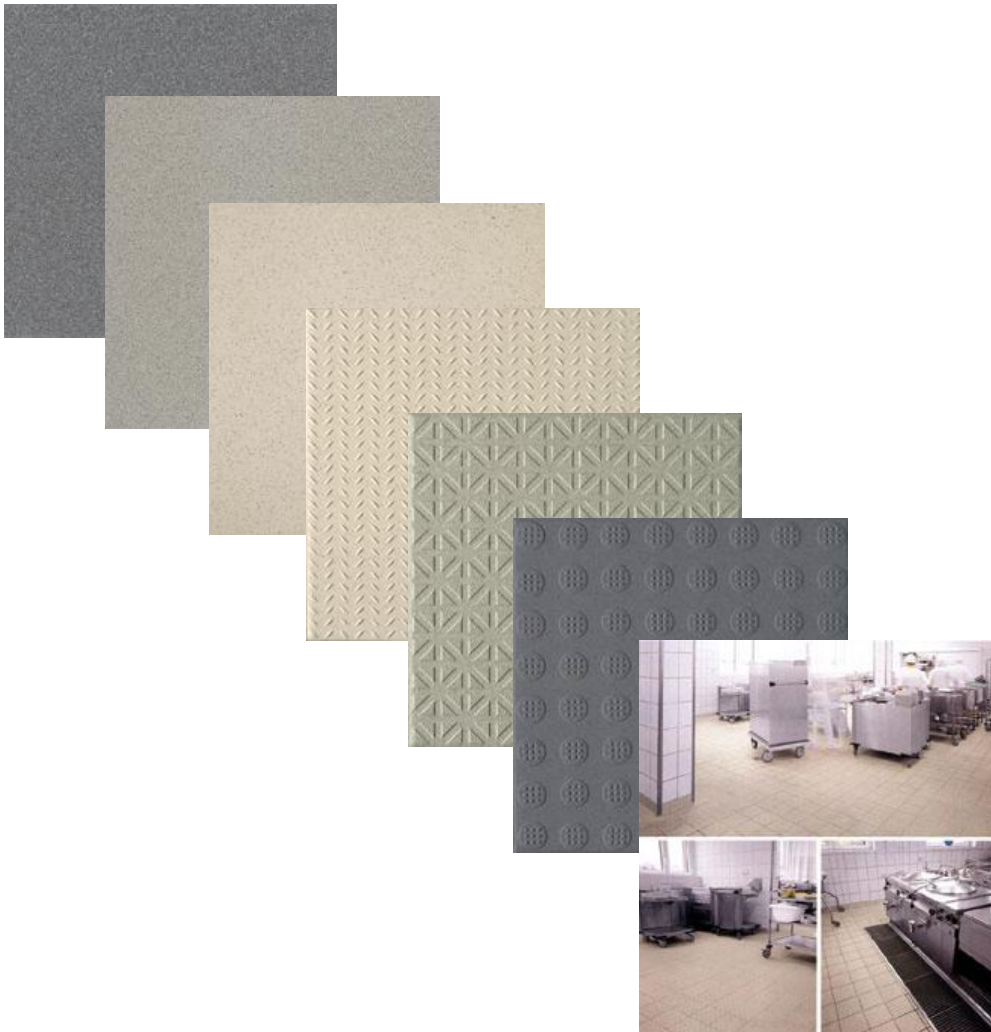

INTERNI

Projekt

Pro Granit Industri kök, tungt belastade golv

Detta är en klassisk salt & peppar serie som används i hus och hem och projekt.

Produkten är en Granitkeramik UNI EN 14411 / G Bla (UGL) Oglaserad och är frost beständig

Pro Granit Industri

Detta är en klassisk salt & peppar serie som används i hus och hem och projekt.
Produkten är en Granitkeramik UNI EN 14411 och är frost beständig

**Format :**

10x10 9 mm
15x15 9 mm
20x20 9 mm
20x20 15 mm
30x30 9 mm
30x30 15 mm

Pro Granit Industri

Detta är en klassisk salt & peppar serie som används i hus och hem och projekt.
Produkten är en Granitkeramik UNI EN 14411 och är frost beständig

Format :
10x10 9 mm
15x15 9 mm
20x20 9 mm
20x20 15 mm
30x30 9 mm
30x30 15 mm