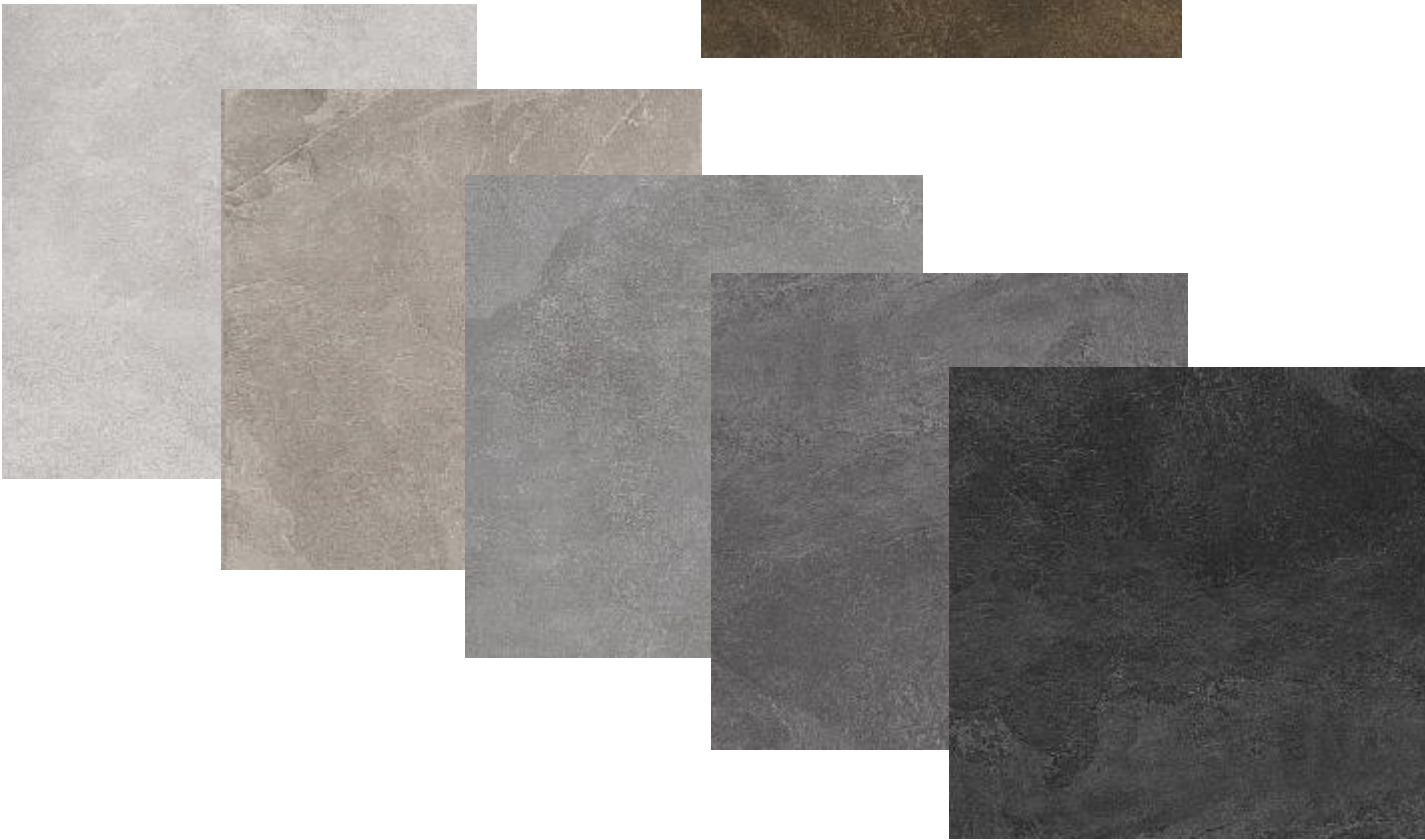

Pro stone

Pro stone Light beige

Produkt information

Serie	INTERNI Pro stone
Färg	8
Format	5x5 mosaik, 15x15, 30x30, 30x60, 60x60, 60x120
Form P	
Form S	<u>S= skuren kant</u>
Yta 1	Oglaserad yta melerad R 10
Yta 2	
Yta 3	
Friktion	R 10