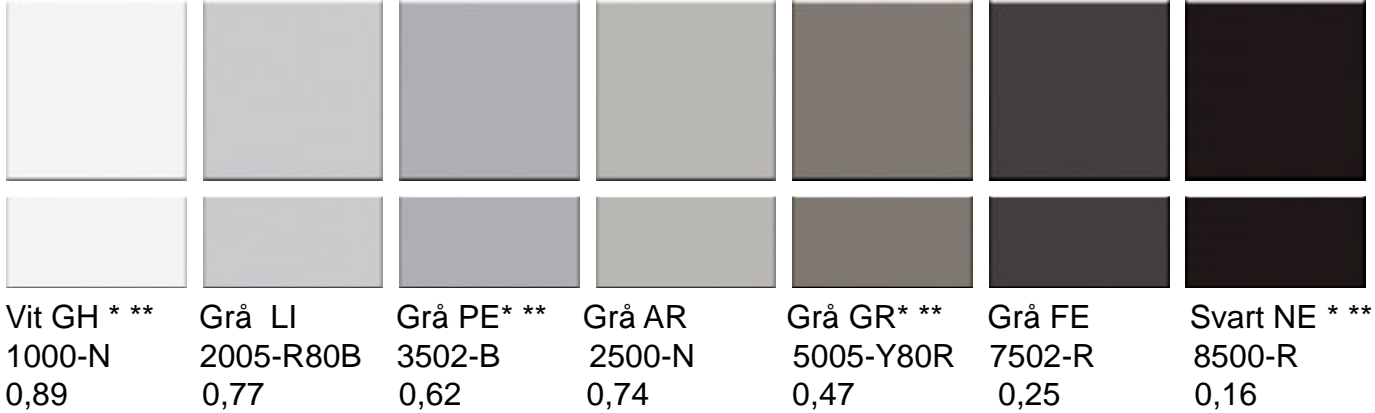

INTERNI

Projekt

Pro INTERNI

Detta är en klassisk klinker serie serie som används i hus och hem och projekt.
Produkten är en monocottura UNI EN 14411 / H Bib (GL) Glaserad.

INTERNI

Projekt

Pro INTERNI

Detta är en klassisk klinker serie serie som används i hus och hem och projekt.

Produkten är en monocottura UNI EN 14411 / H B1b (GL) Glaserad.

* R10 A-B 10x10, 20x20

** R11 B 10x10, 20x20

INTERNI

Projekt

Pro INTERNI

Detta är en klassisk klinker serie serie som används i hus och hem och projekt.

Produkten är en monocottura UNI EN 14411 / H Bib (GL) Glaserad.

Blå AZ* ** 1510-B 0,79	Blå CI* ** 2030-B10G 0,65	Blå AV* ** 4030-R80B 0,39	Blå OL 5040-R80B 0,20	Blå CO* ** 5540-R70B 0,14
------------------------------	---------------------------------	---------------------------------	-----------------------------	---------------------------------

Grön LA* ** 1515-B80G 0,79	Grön GI 1515-G 0,79	Grön TU* ** 5020-B50G 0,39	Grön SM 3030-G 0,55	Grön ME 8010-B70G 0,15	Grön OL 6020-G30Y 0,30	Grön PI 2030-G50Y 0,72
----------------------------------	---------------------------	----------------------------------	---------------------------	------------------------------	------------------------------	------------------------------