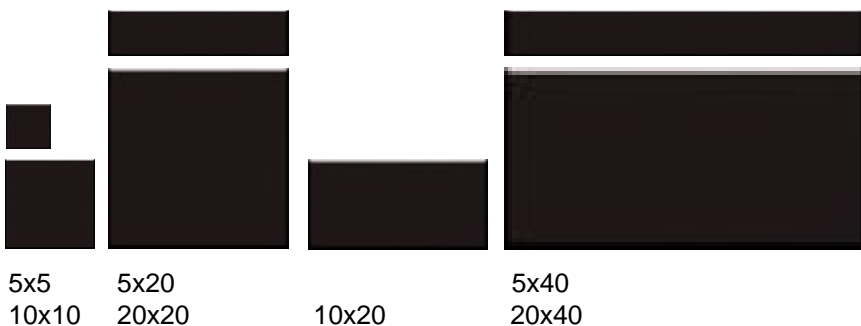

Produkten är en monocottura UNI EN 14411 / H B1b (GL) Glaserad.

* R10 A-B 10x10, 20x20

** R11 B 10x10, 20x20

INTERNI

Projekt

Pro INTERNI

Detta är en klassisk klinker serie serie som används i hus och hem och projekt.