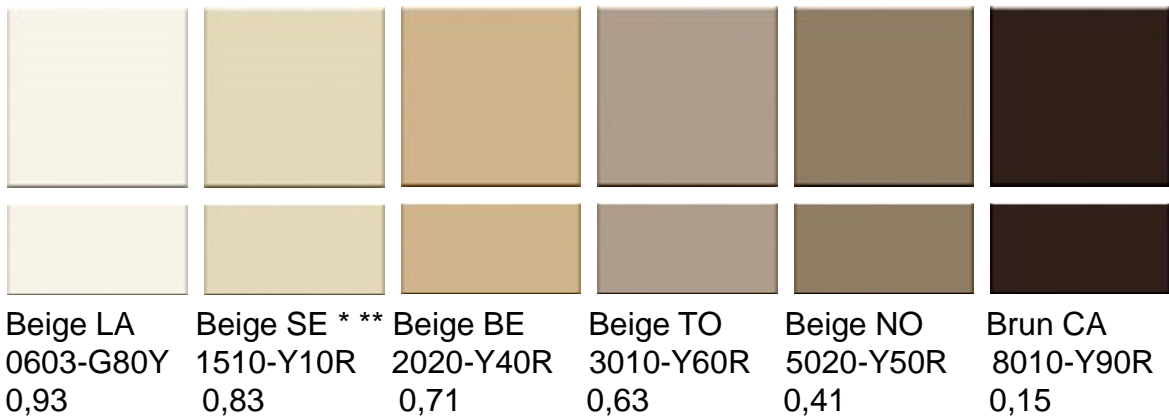

INTERNI

Projekt

Pro INTERNI

Detta är en klassisk klinker serie serie som används i hus och hem och projekt.
Produkten är en monocottura UNI EN 14411 / H Bib (GL) Glaserad.

INTERNI

Projekt

Pro INTERNI

Detta är en klassisk klinker serie serie som används i hus och hem och projekt.

Produkten är en monocottura UNI EN 14411 / H B1b (GL) Glaserad.

* R10 A-B 10x10, 20x20

** R11 B 10x10, 20x20

INTERNI

Projekt

Pro INTERNI

Detta är en klassisk klinker serie serie som används i hus och hem och projekt.

Produkten är en monocottura UNI EN 14411 / H Bib (GL) Glaserad.

Blå AZ* ** 1510-B 0,79	Blå CI* ** 2030-B10G 0,65	Blå AV* ** 4030-R80B 0,39	Blå OL 5040-R80B 0,20	Blå CO* ** 5540-R70B 0,14
------------------------------	---------------------------------	---------------------------------	-----------------------------	---------------------------------

Grön LA* ** 1515-B80G 0,79	Grön GI 1515-G 0,79	Grön TU* ** 5020-B50G 0,39	Grön SM 3030-G 0,55	Grön ME 8010-B70G 0,15	Grön OL 6020-G30Y 0,30	Grön PI 2030-G50Y 0,72
----------------------------------	---------------------------	----------------------------------	---------------------------	------------------------------	------------------------------	------------------------------